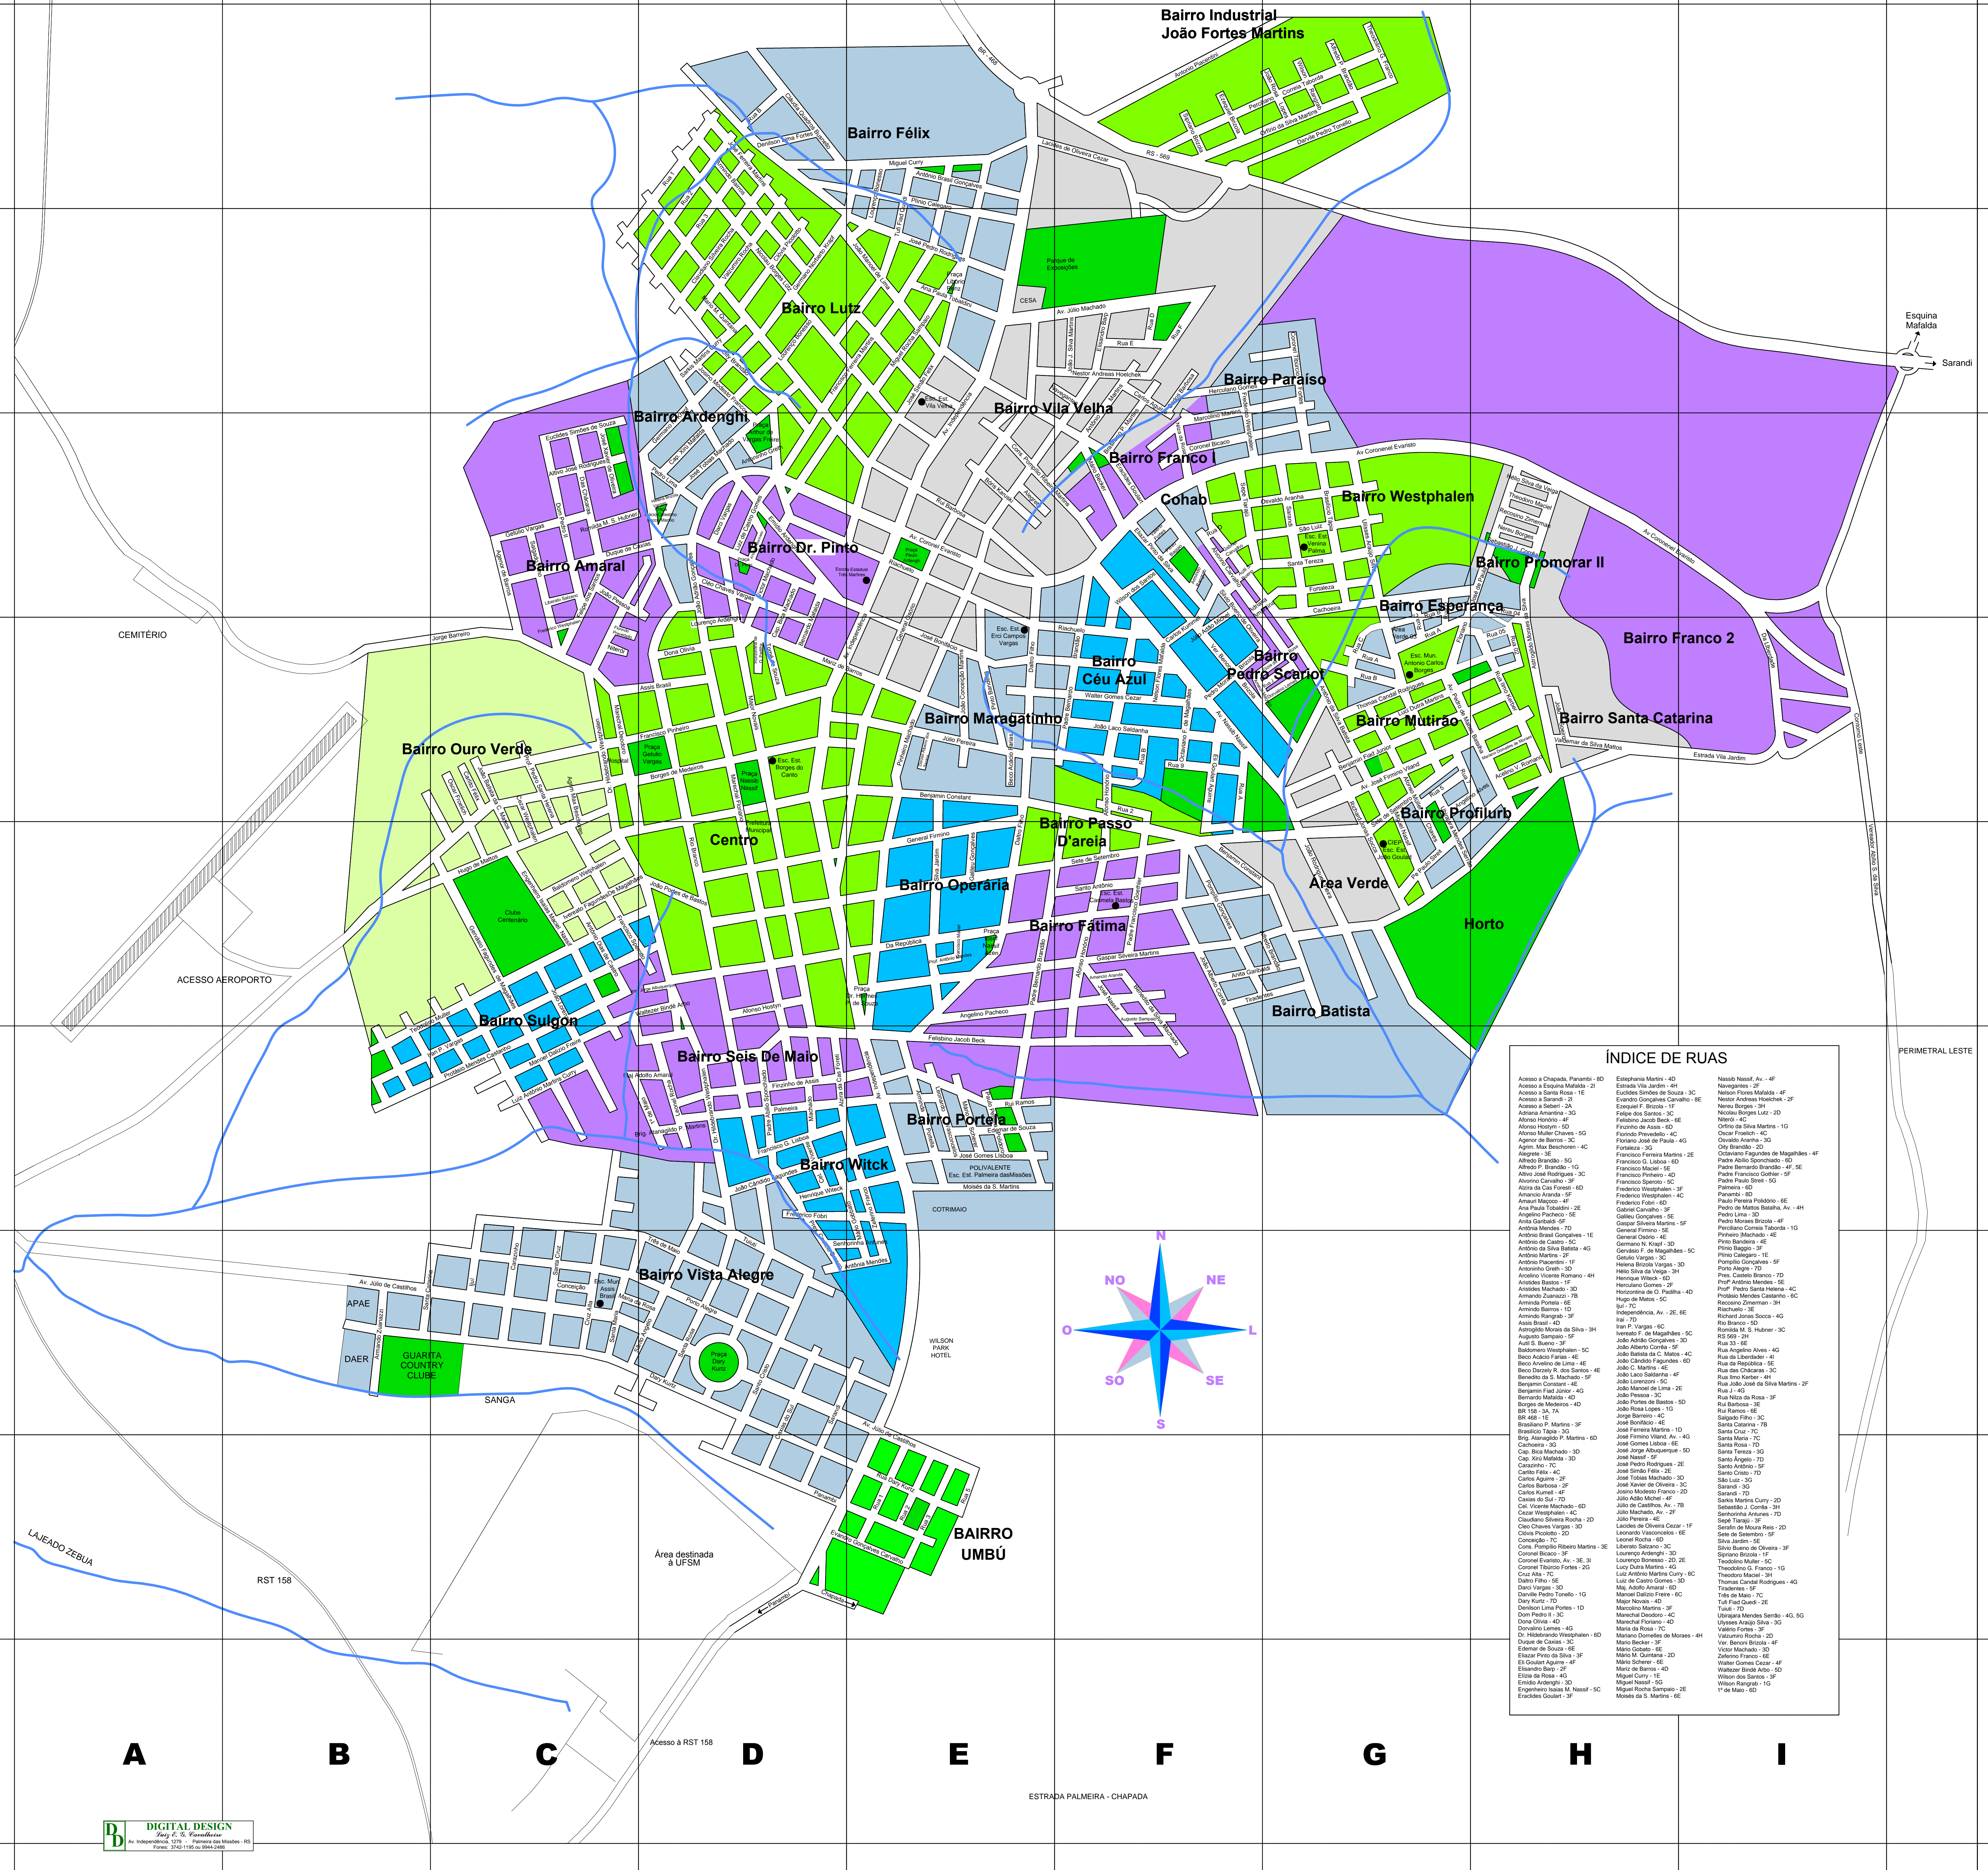

PALMEIRA DAS MISSÕES

1

2

3

4

5

6

7

8

A

B

C

D

E

F

G

H

I

ÍNDICE DE RUAS

<p>Acesso à Chapada Palmeira - 8D Acesso à Estação Metéora - 2D Acesso à Santa Rosa - 1E Acesso à Sombria - 2F Acesso à Sombra - 2A Acesso à Sombra - 2B Acesso à Sombra - 2C Acesso à Sombra - 2D Acesso à Sombra - 2E Acesso à Sombra - 2F Acesso à Sombra - 2G Acesso à Sombra - 2H Acesso à Sombra - 2I Acesso à Sombra - 2J Acesso à Sombra - 2K Acesso à Sombra - 2L Acesso à Sombra - 2M Acesso à Sombra - 2N Acesso à Sombra - 2O Acesso à Sombra - 2P Acesso à Sombra - 2Q Acesso à Sombra - 2R Acesso à Sombra - 2S Acesso à Sombra - 2T Acesso à Sombra - 2U Acesso à Sombra - 2V Acesso à Sombra - 2W Acesso à Sombra - 2X Acesso à Sombra - 2Y Acesso à Sombra - 2Z</p>	<p>Estimativa Martins - 4D Estação Vila Jardim - 4H Estação Vila Jardim - 4I Estação Vila Jardim - 4J Estação Vila Jardim - 4K Estação Vila Jardim - 4L Estação Vila Jardim - 4M Estação Vila Jardim - 4N Estação Vila Jardim - 4O Estação Vila Jardim - 4P Estação Vila Jardim - 4Q Estação Vila Jardim - 4R Estação Vila Jardim - 4S Estação Vila Jardim - 4T Estação Vila Jardim - 4U Estação Vila Jardim - 4V Estação Vila Jardim - 4W Estação Vila Jardim - 4X Estação Vila Jardim - 4Y Estação Vila Jardim - 4Z</p>	<p>Nasido Nassif - Av. - 4F Nogueira - 2E Nogueira - 2F Nogueira - 2G Nogueira - 2H Nogueira - 2I Nogueira - 2J Nogueira - 2K Nogueira - 2L Nogueira - 2M Nogueira - 2N Nogueira - 2O Nogueira - 2P Nogueira - 2Q Nogueira - 2R Nogueira - 2S Nogueira - 2T Nogueira - 2U Nogueira - 2V Nogueira - 2W Nogueira - 2X Nogueira - 2Y Nogueira - 2Z</p>
---	--	---